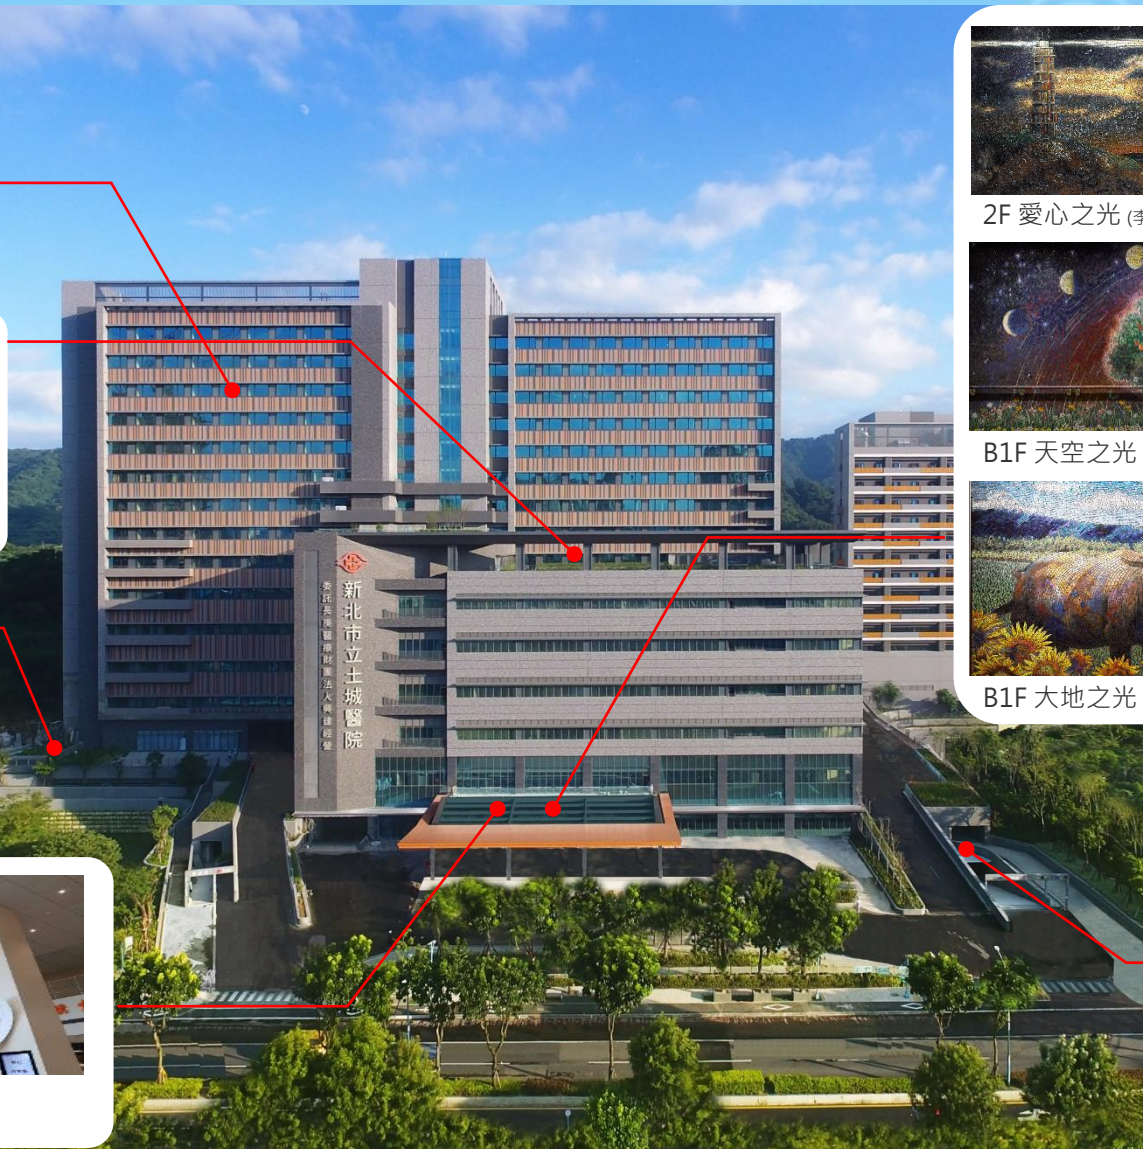

2F 愛心之光 (李億勳、李新富)